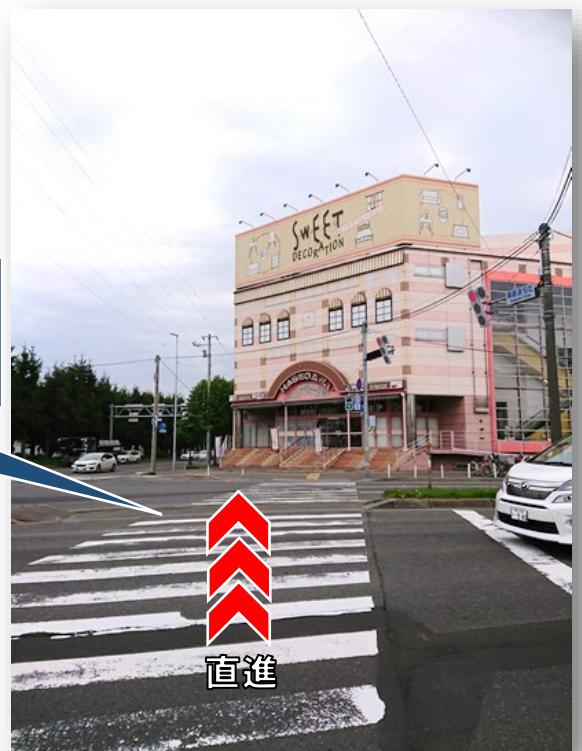

「南郷 18 丁目駅」のバス乗り場までの道順をご案内します。

①

地下鉄南郷 18 丁目駅の
「出口 3」からでてください。

②

信号を渡ってスイートデコレーションへ
向かってください。

③

スイートデコレーション横にある札幌ドーム行き
シャトルバスのりばの後ろ付近へお越しください。

こちらのバスが皆さまをお迎えに行きます。
お会いできるのを楽しみにしています♪