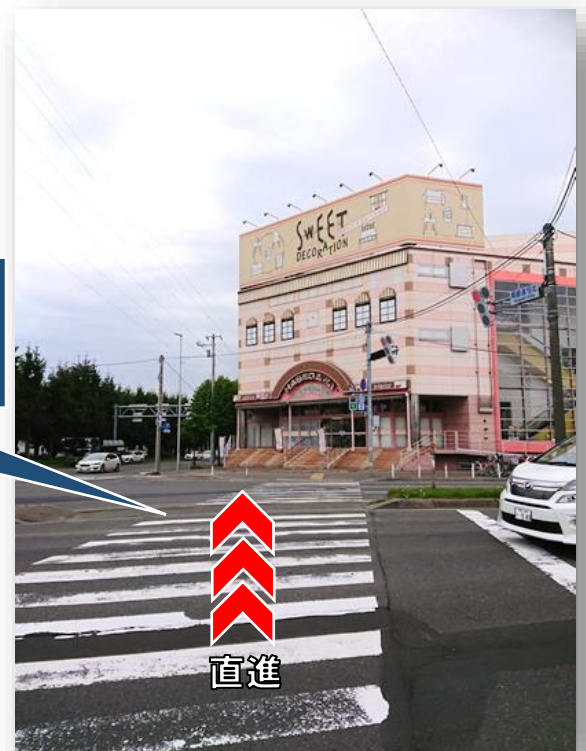

オープンキャンパス・シャトルバス  
「南郷 18 丁目駅」のバス乗り場までの道順をご案内します。

①

地下鉄南郷 18 丁目駅の  
「出口 3」からでてください。

②

信号を渡ってスイートデコレーションへ  
向かってください。

③

スイートデコレーション横にある札幌ドーム行き  
シャトルバスのりばの後ろ付近へお越しください。

こちらのバスが皆さまをお迎えに行きます。  
お会いできるのを楽しみにしています♪